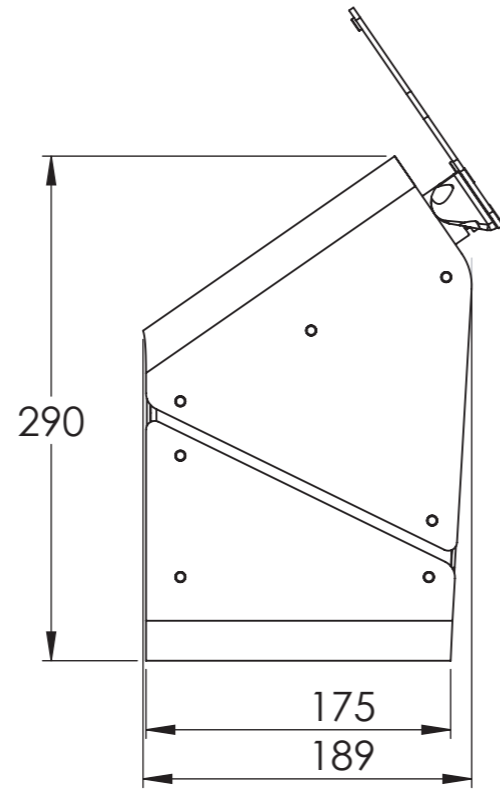

Self Service Kiosk

COMPULOCKS

SKU	Weight	Date	Version	Max Load	Max Screen
V1_SSK	3.6 Kg	20.12.23	V1		

M4
Vesa 100
Pattern