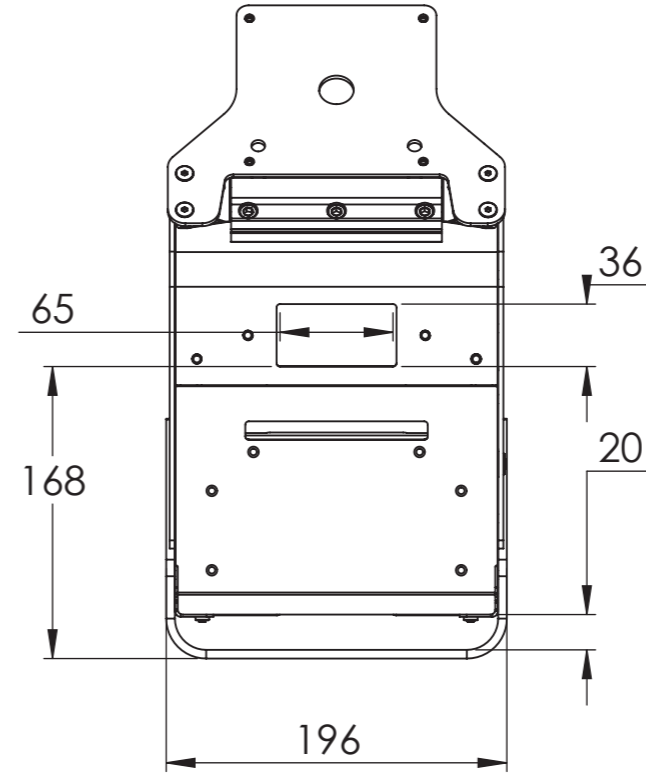

Self Service Kiosk

COMPULOCKS

SKU	Weight	Date	Version	Max Load	Max Screen
V1_SSK	3.6 Kg	20.12.23	V1		

M4
Vesa 100
Pattern