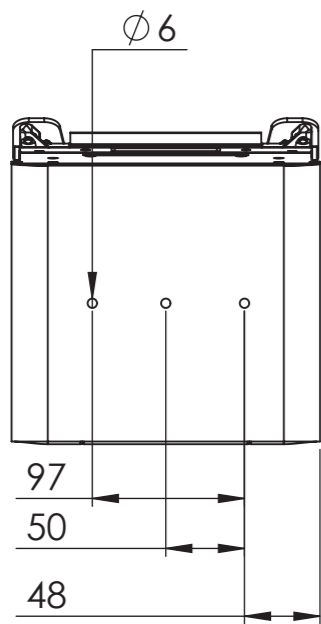

Self Service Kiosk

COMPULOCKS

SKU	Weight	Date	Version	Max Load	Max Screen
V1_SSK	3.6 Kg	20.12.23	V1		

M4
Vesa 100
Pattern